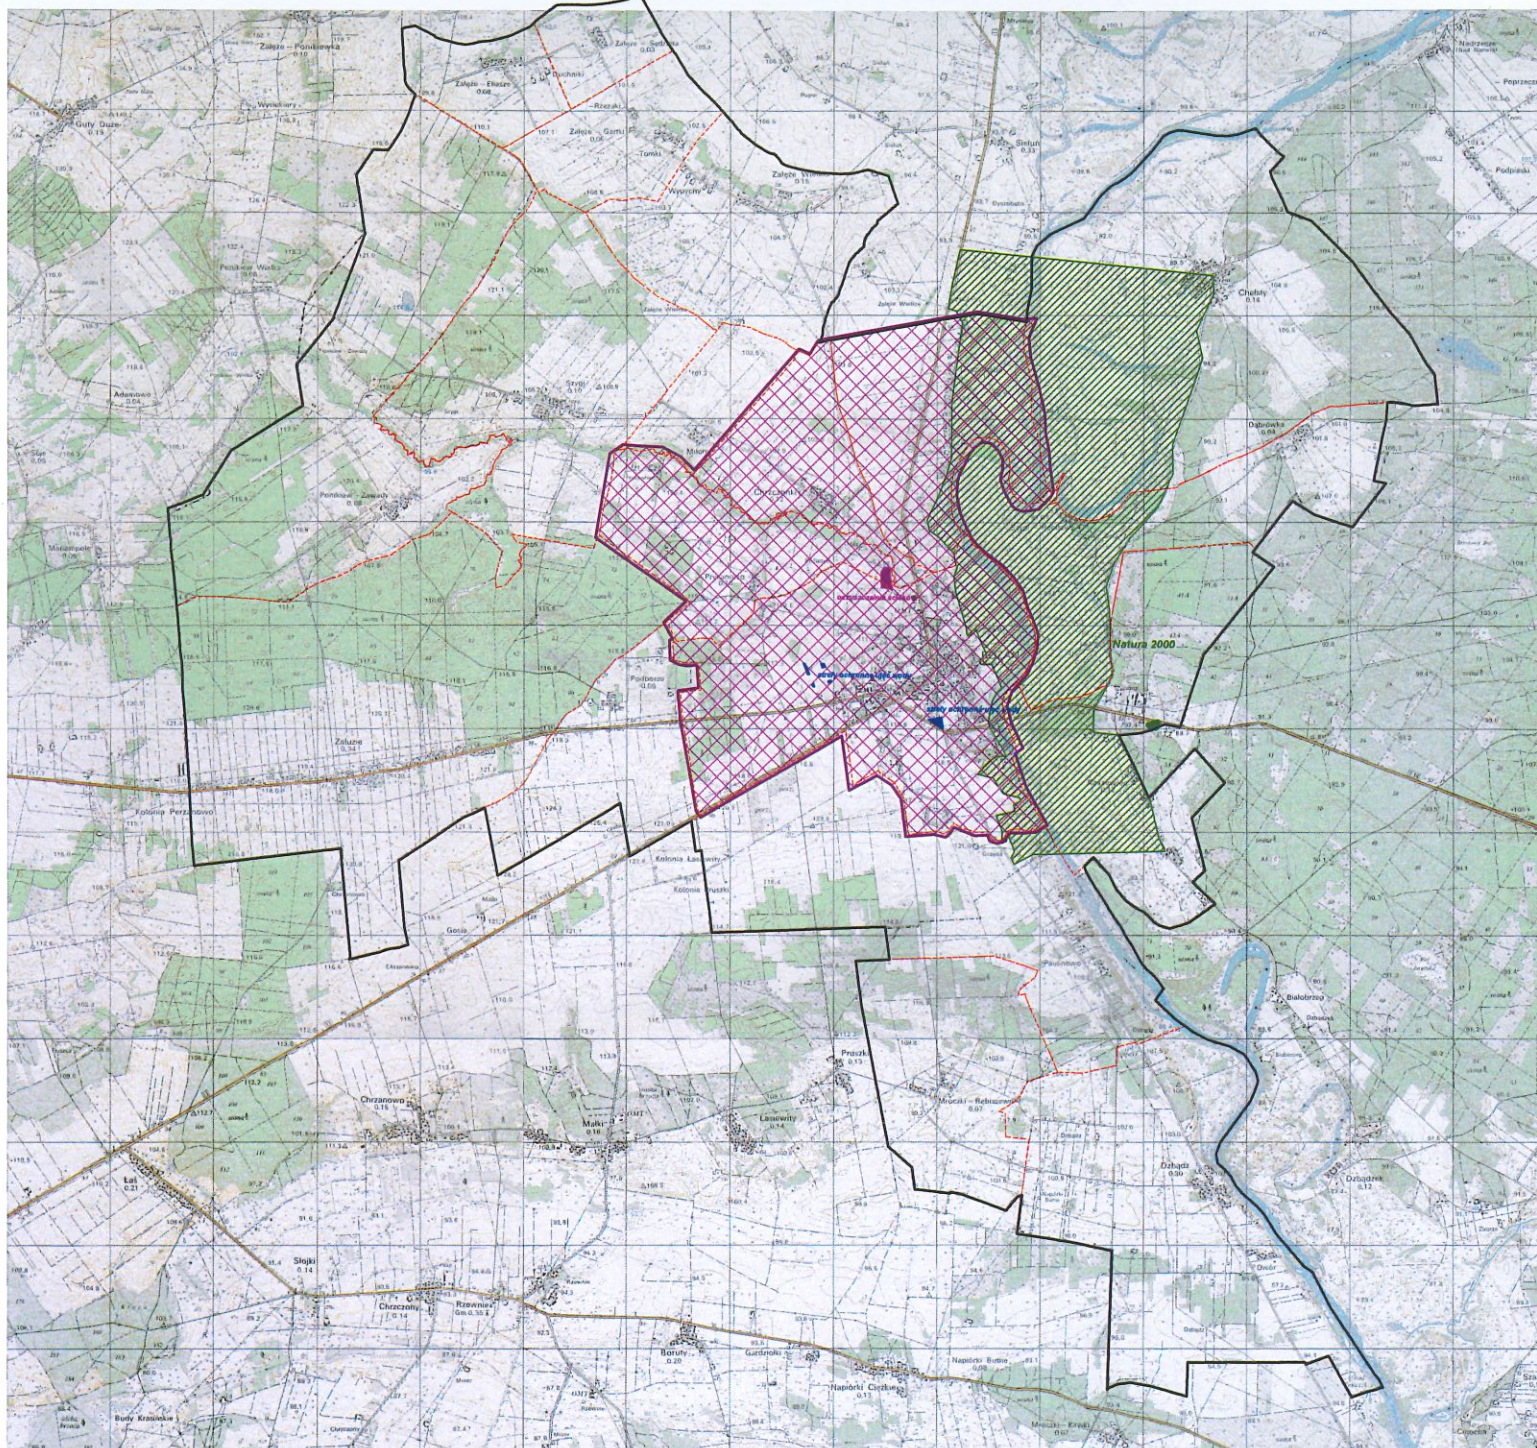

Mapa aglomeracji RÓŻAN

SKALA 1:25 000

Legenda

-  granica aglomeracji
-  granica administracyjna gminy
-  granica administracyjna miejscowości
-  strefy ochronne ujęć wody
-  oczyszczalnia ścieków
-  pomniki przyrody
-  Natura 2000
-  obszar aglomeracji